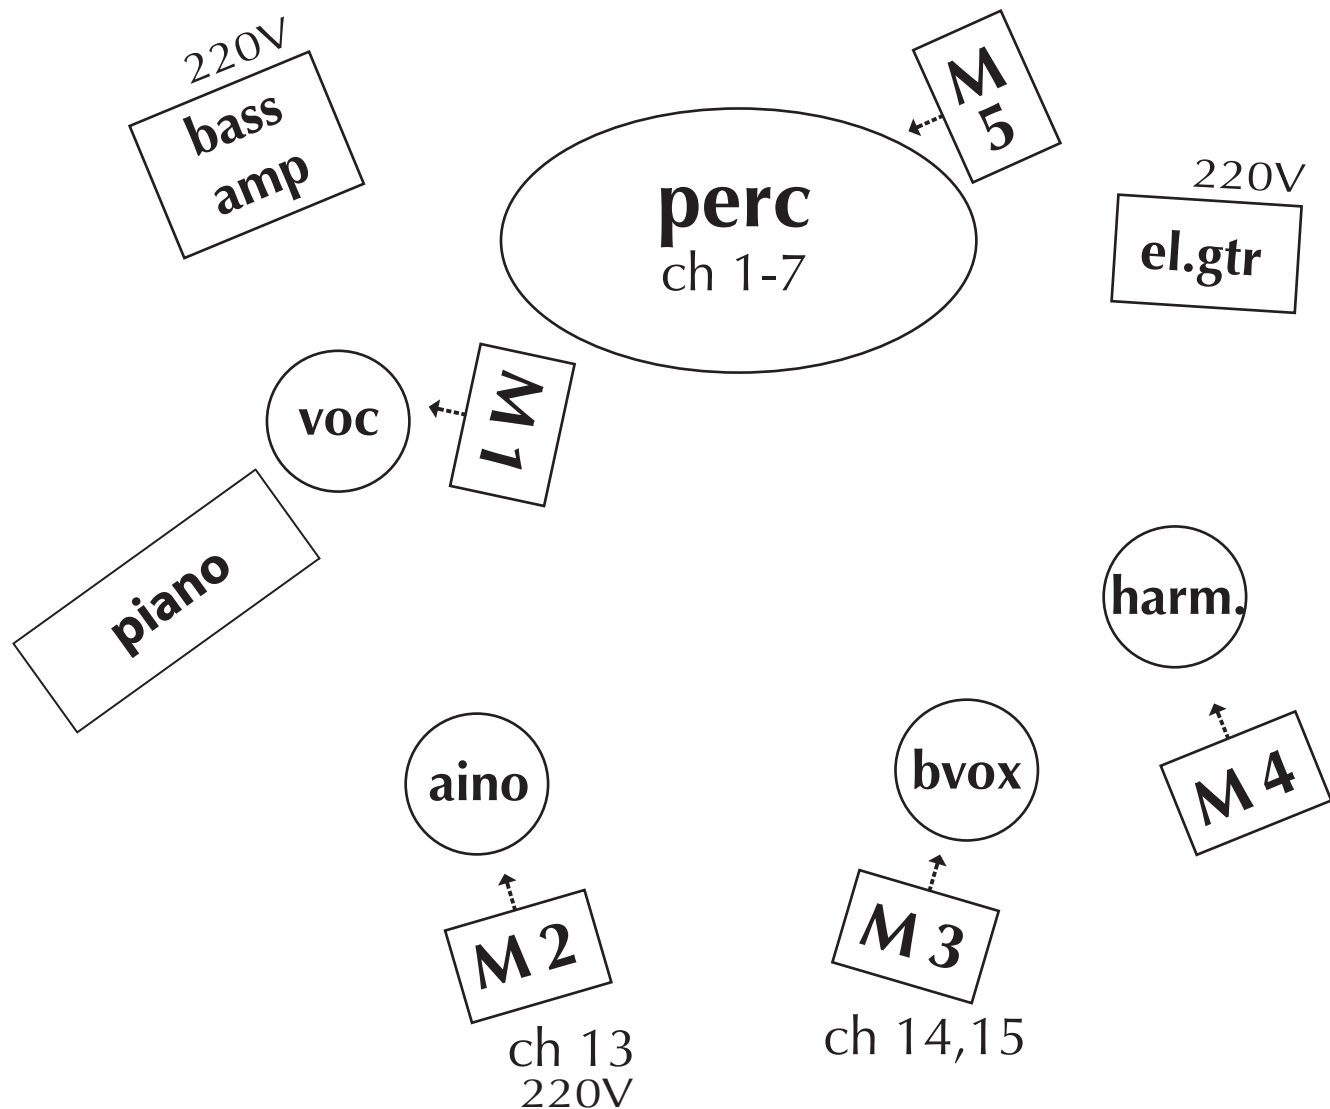

# AINO VENNA

- |    |               |                |
|----|---------------|----------------|
| 1  | samsonite in  | senn 901       |
| 2  | samsonite out | audix d6       |
| 3  | cajon         | beyer m201     |
| 4  | ft            | senn 604       |
| 5  | oh            | ribbon / ldc   |
| 6  | hh            | senn 441       |
| 7  | snare         | sm57           |
| 8  | bass preamp   | xlr            |
| 9  | bass piezo    | di             |
| 10 | piano         | di             |
| 11 | piano         | di             |
| 12 | electric gtr  | senn 906       |
| 13 | acoustic gtr  | di             |
| 14 | ukulele       | di             |
| 15 | omnichord     | di             |
| 16 | harmonica     | telef. M81     |
| 17 | bass voc      | sm58           |
| 18 | bvox          | b 57           |
| 19 | aino          | kms 104 / e935 |