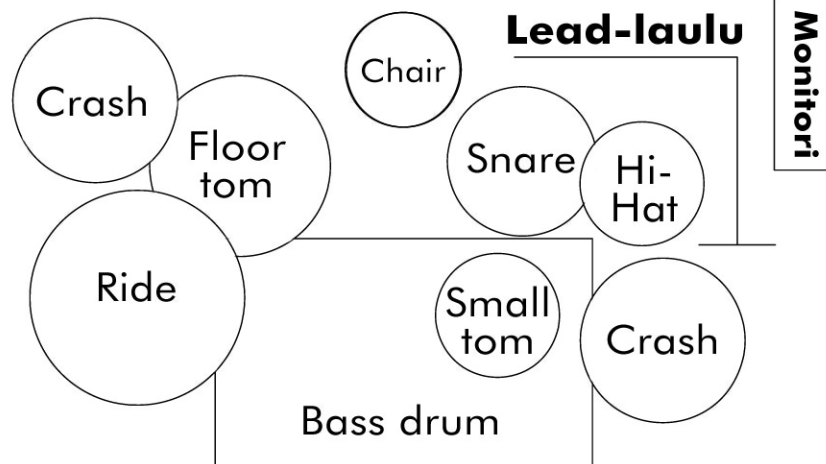

PELLE MILJONA UNITED

Lisää infoa: **046 8501 610 / Mela**

- Pellen Lyhytputominen laulumikkiständi.
- Bändi tykkää asettua pieneen tilaan isoillakin lavoilla. Rumpujen eteen jätettävä tila josta Mela ja Manta pääsee "rokkaamaan" eli liikkumaan.
- Monitoreihin bändi haluaa lähinnä laulut. Pelle on päälaulaja, mutta Manta laulaa myös 3-4 leadia. Eli Mantan monitoriin hänen laulunsa, Pellen laulu ja tarpeen vaatiessa vähän kitaraa. Melalle Pellen laulua, Mantan laulua ja Melan oma laulu siten että sen juuri ja juuri kuulee. Pellen oma laulu, Mantan laulu, virveli ja basari. Tarpeen vaatiessa myös bassoa ja kitaraa.
- Isoimmilla lavoilla Mela käyttää 2 x 4 x 12 " vierekkäin. Ei koskaan päällekkäin.
- Mela soittaa **LUJAA!!!** Miksaajan kannattaa harkita toisenkin kerran ennen kuin pyytää kitaraa pienemmälle. Pyyntö yleensä toteutetaan, mutta toive on että asiaan puututaan vasta kun se on kertakaikkiaan välttämätöntä.
- Bändillä on **AINA** 3 x taustakangas, joten ripustusmahdollisuus oltava.
- Bändillä EI ole omaa miksaajaa, valo- eikä monitorimestä. Henkilökunnan oltava selvinpäin. Tupakka ja kahvi sallittua. Reggae biiseissä saa vapaasti käyttää "DUB" -kaikuja. Muuten kuivaa rocksoundia kiitos!

TUMPPI

PELLE

Huom! **RUMMUT** eturivissä!!

MELA

Loud as fuck!!