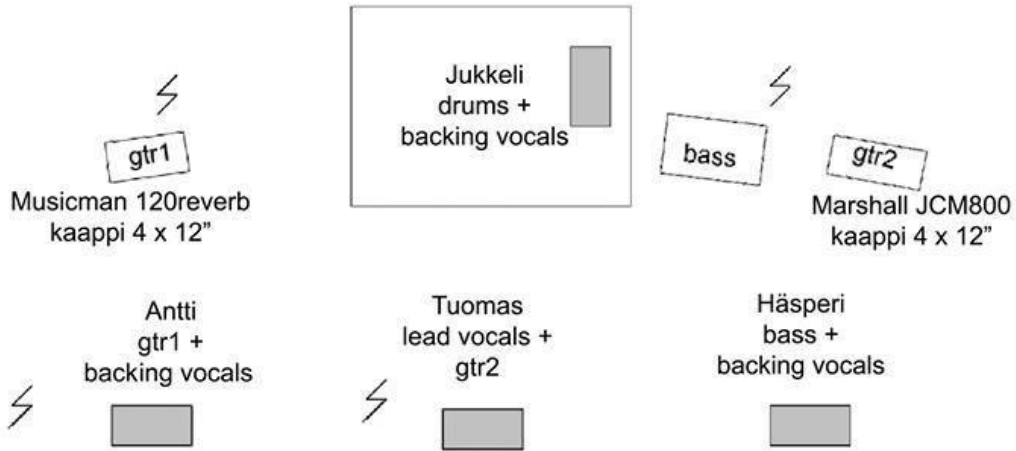

LAPINPOLTHAJAT

lavakartta | tekniikka | raideri

YLEISTÄ SOUNDEISTA:

- kaikki 4 laulua mikkiständeillä
- soolokitara (gtr1) hieman kovemmalle kun komppikitara (gtr2)
- taustalaulut kovalle, Häsperin mikki yhtä kovalle kun main vocals
- basso pintaan "röpöttämään"
- ei "napsua" rumpusoundeihin
- pieniä kaikua lauluihin, ei paljoa

MONITOROINTI:

Monitoriin/Jukkeli:

- bassokitaraa reilusti
- soolokitaraa
- komppikitaraa vähän
- päälaulua vähän
- bassorumpua
- virveliä

Monitoriin/Antti:

- rumpuja, bassari+virveli
- bassokitaraa
- omaa kitaraa vähän

Monitoriin/Tuomas

- rumpuja, bassari+virveli
- bassokitaraa
- omaa kitaraa vähän
- omaa laulua reilusti

Monitoriin/Häsperi

- rumpuja, bassari+virveli
- bassokitaraa tarvittaessa
- molempia kitaroita vähän
- omaa laulua reilusti
- Tuomaksen laulua vähän