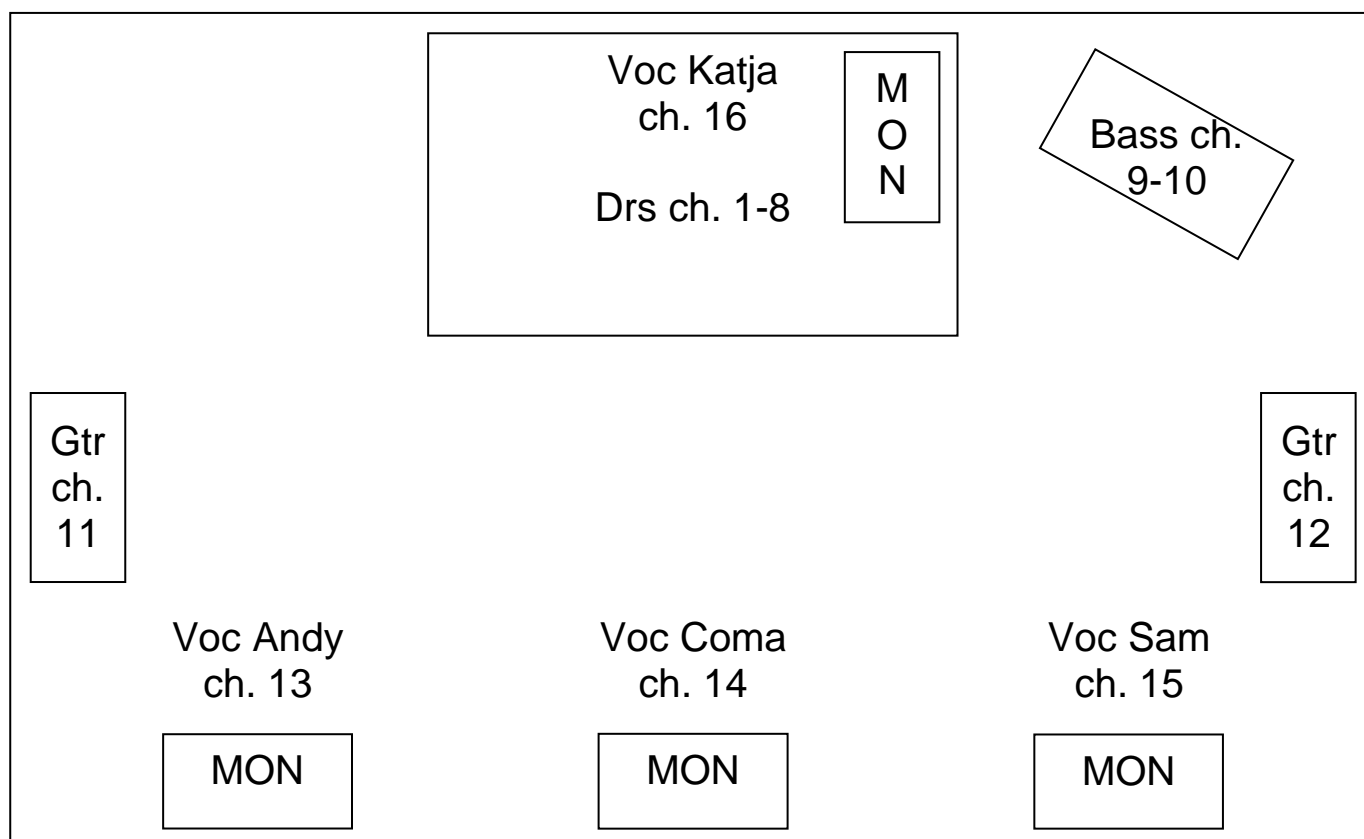

The Lieblings kanavalista / lavakartta

Ch.	Inst.	Mic / DI	Insert	Stand
1	Kick	Beta 52	Gate + comp	Matala puomi
2	Snare top	SM57	Comp	Matala puomi
3	Snare bottom	SM57		Matala puomi
4	Hi-hat	Pienikalvoinen konkka		Matala puomi
5	Rack tom	e604	Gate	Klipsi
6	Floor tom	e604	Gate	Klipsi
7	Overhead L	Isokalvoinen konkka		Korkea puomi
8	Overhead R	Isokalvoinen konkka		Korkea puomi
9	Bass DI	DI	Comp	
10	Bass mic	MD421		Matala puomi
11	Gtr Andy	e906		Matala puomi
12	Gtr Sam	M201		Matala puomi
13	Voc Andy	e935	Comp	Korkea puomi
14	Voc Coma	e935	Comp	Korkea puomi
15	Voc Sam	e935	Comp	Korkea puomi
16	Voc Katja	Beta 57	Comp	Korkea puomi

The Lieblings tekninen raideri

PA:

Tilaan riittävä järjestelmä, joka kykenee tuottamaan säröytymättä riittävän äänenpaineen koko taajuusalueella kattaen koko yleisölle varatun alueen. Toivomme, että PA on pystytetty, kytketty ja viritetty toimittajan puolesta sovittuun soundcheck-aikaan mennessä.

FOH:

- Ammattitasoinen mikseri, jossa vähintään 16 monokanavaa ja 4 stereokanavaa.
- Mikkikanavissa nelialueinen EQ, jossa kaksi (puoli)parametrissa korjainta sekä mielellään säädettävä bassoleikkuri. Riittävästi AUX-lähtöjä, mikäli analogimikseri tai monitorit etupäästä.
- Analogimikserin kanssa dynamiikkaprosessorit kanavalistan mukaan, kaksi reverbiä ja yksi delay tap-toiminnolla sekä 2x31-alueinen master EQ.
- 3.5mm stereoplugitulo.

Monitorit:

Bändillä ei ole omaa monitorimiksaajaa. Lavalle tarvitaan neljä tehokasta kulmamonitoria neljässä ryhmässä. Suuremmilla lavoilla arvostamme tuplakulmia, rumpufillää, sidefillejä jne.

Valot:

Bändillä ei ole omaa valomiestä.