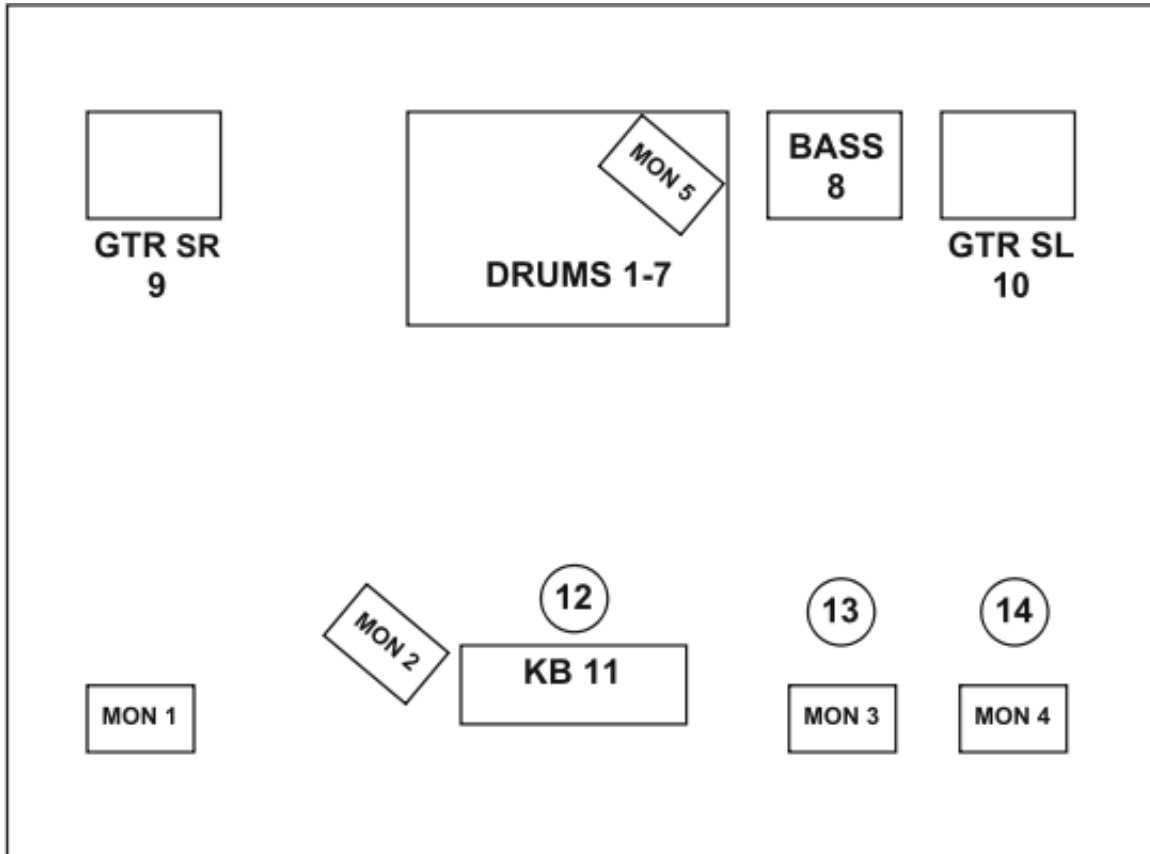

SAIJAA SAIJAA

TEKNINEN RAIDERI 2015

- Ehjä, koko kuuntelualueen kattava, stereo 3-tie PA-järjestelmä, graafisilla korjaimilla
- Kaikki monitorit samaa merkkiä ja mallia, jokainen omassa ryhmässään ja omalla graafisella korjaimella (MON 3 ja 4 voidaan korvata yhdellä, jos tila tai budjetti ei anna myöden)
- Backline-sähköä lavan etu- ja takareunaan kauttaaltaan
- Mikrofonit ja ständit kanavalistan viittoittaman suunnan mukaan, kaikki tavanomaiset käy
- FOHiin mikseri, jossa riittävät sisään- ja ulostulot, insertit kanavalistan mukaan, tai runsaammin
- Vähintään 2 efektilaitetta (1 RVB, 1 DLY)
- Jos mahdollista, monitorimiksaus mieluummin erikseen lavan sivusta (tarvitaan siis myös monitorimiksaaja)
- Yhtyeen mukana kulkee tavanomaisesti yksi ääniteknikko, jollei muuta sovita
- Valoja mahdollisuuksien mukaan, pääasia, että kasvot näkyisivät
- Yhtyeellä mukanaan ainoastaan oma backline, jollei muuta sovita

SAIJAA SAIJAA

KANAVALISTA

	<i>item</i>	<i>type</i>	<i>stand</i>	<i>insert</i>
1	BD	dyn.	s. boom	comp
2	SN	dyn.	s. boom	comp
3	HH	dyn.	s. boom	
4	RT	dyn./cond.		gate
5	FT	dyn./cond.		gate
6	OH L	cond.	t.boom	
7	OH R	cond.	t.boom	
8	BASS	DI		comp
9	GTR SR	dyn.	s. boom	
10	GTR SL	dyn.	s. boom	
11	KB	DI		comp
12	VOC LEAD	dyn.	t.boom	comp
13	VOC BASS (SL)	dyn.	t.boom	
14	VOC GTR (SL)	dyn.	t.boom	
15	PC L (FOH)	DI		
16	PC R (FOH)	DI		